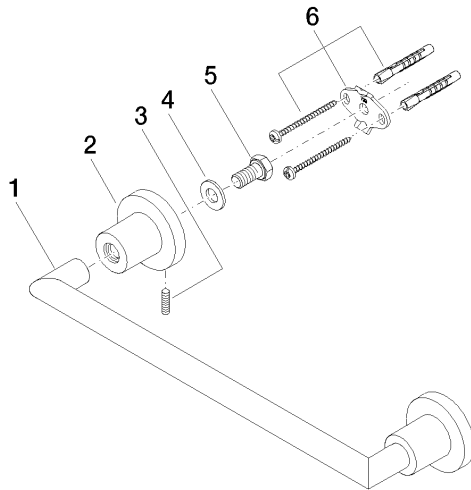

83 030 892

- Stichmaß 300 mm
- Breite 355 mm
- Höhe 55 mm
- Rosette Ø 55 mm
- Ausladung 80 mm

	Messing gebürstet (23kt Gold)	83 030 892-28
	Chrom	83 030 892-00
	Platin gebürstet	83 030 892-06
	Platin	83 030 892-08
	Dark Chrome	83 030 892-19
	Schwarz matt	83 030 892-33
	Champagne gebürstet (22kt Gold)	83 030 892-46
	Champagne (22kt Gold)	83 030 892-47
	Chrom gebürstet	83 030 892-93
	Dark Platin gebürstet	83 030 892-99

83 030 892

mm [inches]

Zertifikate

TÜV\_B0358530023\_ TÜV\_B0358530023\_

Dt. EN.

83 030 892

Ersatzteile für die  
anderen  
Oberflächenvarianten  
finden Sie hier:  
Chrom

### Ersatzteilstückliste

Nr.	Artikelnummer	Benennung	Verbaumenge	Lieferzeit
1	05 28 22 587 00-28	Halter	1	20
2	08 17 89 505-28	Halter	2	20
3	04 31 11 113 00 90	Stift	2	2
4	09 30 11 046 90	Scheibe	2	2
5	09 30 30 071 90	Schraube	2	2
6	05 17 20 739 00 90	Befestigungssatz	2	2